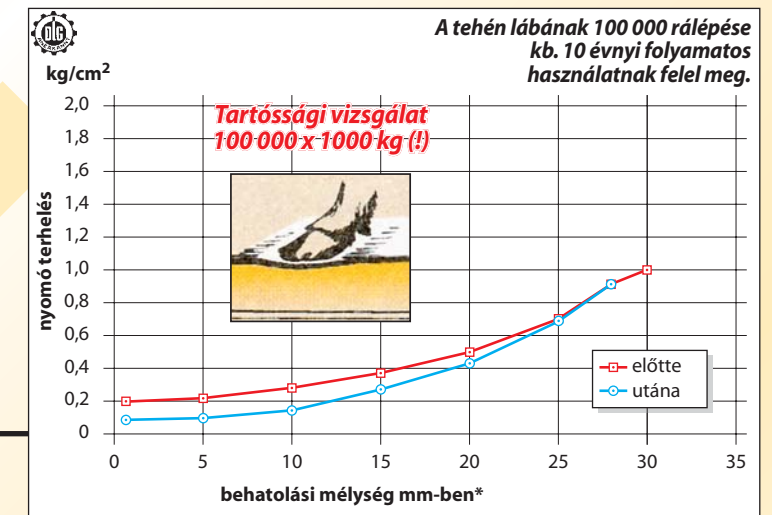

kültéri fekvőhelyek

Puha fekvőhelyek

A szemcsés gumiőrlemény (3 - 6 mm) tartós rugalmasságot és jó alakfelvevő képességet biztosít.

A DLG vizsgálata bebizonyította, hogy a tehén lábának 100 000 rálépése után az Agrotel tehénmatrac csak 2 mm-t veszített rugalmasságából (lásd a diagramot).