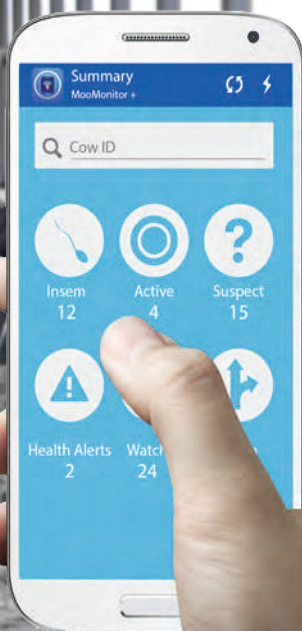

# Az állomány ivarzásának és egészségének pontos és folyamatos megfigyelése

A legújabb technológia az egészség és az ivarzás megfigyelésére

## **MooMonitor +**

[www.dairymaster.com](http://www.dairymaster.com)

*Experience the difference*

Közvetlen értesítések  
telefonjára.

## Könnyedén észleli az ivarzást és a tehenek egészségügyi problémáit ...

A MOOMONITOR + ADATELEMZÉSE FEJLETTEBB, MINT BÁRMELYIK MÁS HASONLÓ RENDSZER A PIACON.

A MooMonitor + növeli a gazdaságok nyereségességét a mezőgazdasági alkalmazottak felé támasztott munkaerő követelmények csökkentése által, valamint javítja a reprodukív teljesítményt, az állatok általános jólétét és minimalizálja a nem észlelt ivarzás és a nem diagnosztizált betegségek miatt bekövetkező veszteségeket. A MooMonitor + a tehenek nyakmozgását érzékelve nyomon követi az ivarzásra utaló fizikai jeleket, úgy mint pihenés, kérődzés, etetés, fej helyzet és nyugtalanság.