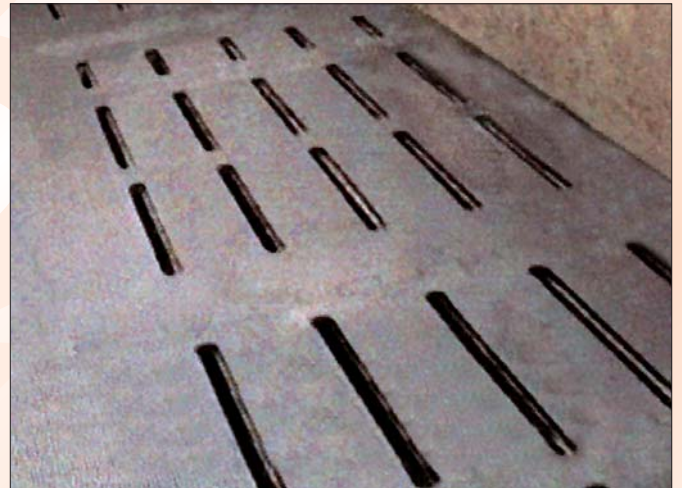

AGROTEL®

„A patákon áll a tej”

AGROTEL

SoftCareMat®

*járófelület burkolat a paták
egészségének stabilitásáért*

Teheneink nem alkalmasak arra, hogy hosszasan álljanak vagy menjenek kemény járófelületen.

A megoldás: **SoftCareMat®**

Soft - *lágypjárás: puha, rugózó felületen*

Care - *biztos járás: csúszásmentes, csatlakozórendszer köti össze az elemeket*

Mat - *fugamentes kapcsolódás: nagy felületen is stabil*