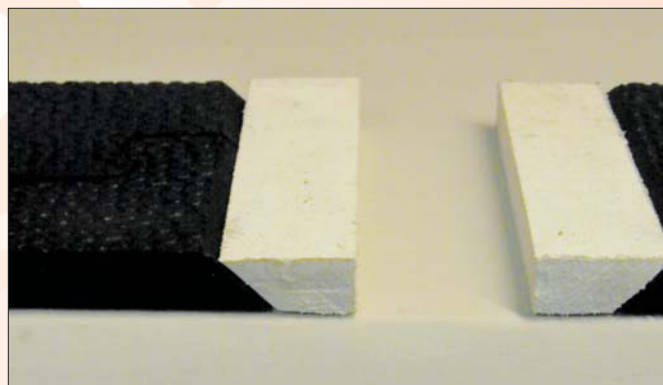

SoftCareMat®

19 mm vastag gumilemezek, amiket csatlakozó rendszer köt össze.

Az elemek különböző méretekben szállíthatók és a csatlakozórendszerrel hézagmentesen kapcsolhatók egymáshoz.

Felületét speciális, csúszásmentes, kopásálló réteggel láttuk el.

SoftCareMat®

Évek óta sikeresen alkalmazzák

- fejállomásokon,
- fejés előtti várakozó helyiségekben,
- közlekedő folyosókon,
- feltétként lukas és réselt alátéteken.

SoftCareMat®

Gyakorlatban kipróbált beépítési megoldásokat kínálunk, szoros együttműködésben a trágyakezelő rendszerek és a réselt beton alátétek gyártóival.

Tolórendszerekbe a 45°-ban levágott szélű, rugalmas műanyag záróprofillal építhető be.

Használható réselt aljzatokon is.

Az Agrotel **SoftCareMat** rögzítése nemesacél szorító profillal történik, ami az aljzat réseibe kapaszkodik, így a beton réseit megkíméli a mechanikai behatásoktól.

Az összes rögzítő elem nemesacélból készül.

A tejlő állományok veszteségeinek 1/4-ed része pataproblémákra vezethető vissza.

Az Agrotel SoftCareMat® - a megtérülő beruházás!

Keresse fel
honlapunkat is:
www.agrotel.at