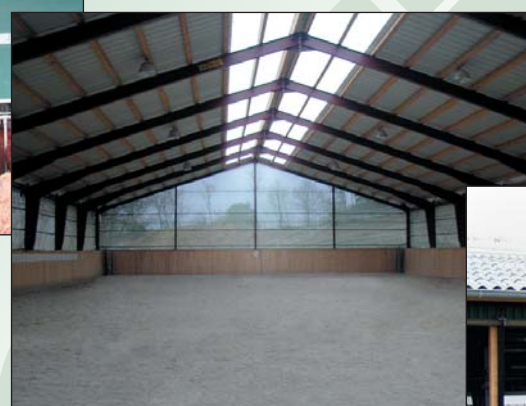

Lovarda csarnok szélfogó hálóval