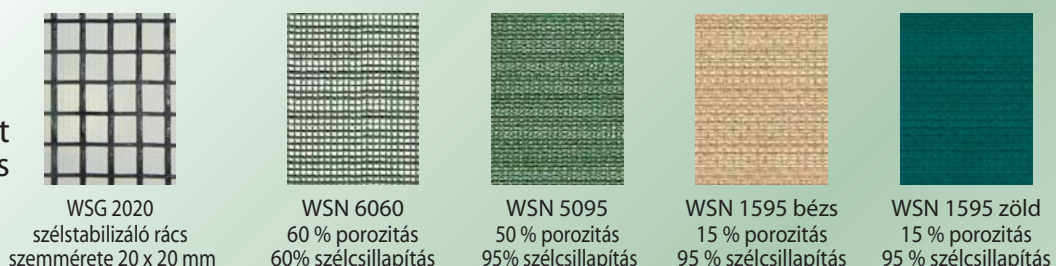

Az értékes anyagok minősége

A poliészter hordozószerkezet nagy szakítószilárdságot garantál, a ponyvák és hálók PVC bevonatának kiváló a hő- és UV-állósága, nehezen kap lángra, antisztatikus és penészálló kikészítéssel láttuk el.

Szélfogó hálók:

különböző típusait a porozitás (az eltakart felület mértéke) és a szélcsillapítás szerint osztályozzák.

Szélfogó ponyvák:

PVC anyagból, garantált UV-állósággal, speciális poliészter hordozószerkezte a legnagyobb szakítószilárdságot garantálja.